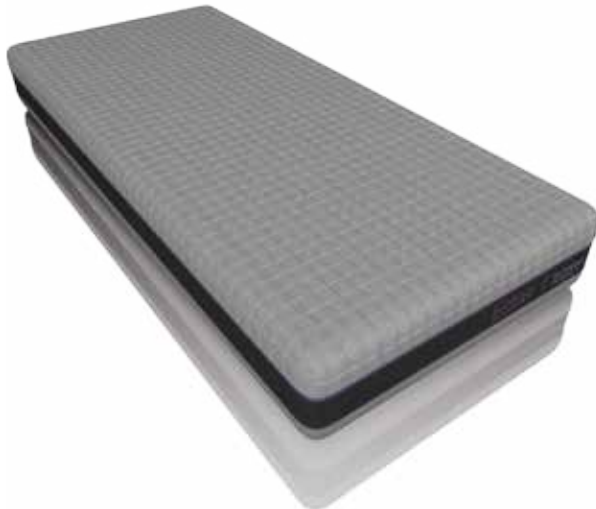

Matratzen-Kollektion

Estasi

Estasi

Ein angenehm frisches Schlafgefühl gewährleistet Ihnen Nacht für Nacht das ultimative Gel-Erlebnis der Matratze Estasi. Die mit einer Technogel-Auflage hergestellte Matratze weist ein einmaliges Design auf, das sich an Ihren Körper schmiegt und gezielt den Schulter- und Hüftbereich anspricht. Estasi bietet ein phantastisches Schlaferlebnis mit unübertroffenem Komfort und Stützeffekt.

- 1,7 cm Ganzkörper-Technogel®-Auflage mit Würfel-Design und unterschiedlichem Aufbau der Liegezone für die richtige und optimale Unterstützung von Schultern und Hüften.

Hauptvorteile

- Ausgezeichnete Druckentlastung
- Ergonomisches Design
- Angenehm frisches Gefühl durch die Temperaturregulierung von Technogel
- Designed und hergestellt in Italien
- Designer Look mit zwei unabhängig voneinander abnehmbaren Bezügen
- Erhältlich in zwei unterschiedlichen Härtegraden
- 25 cm Gesamthöhe